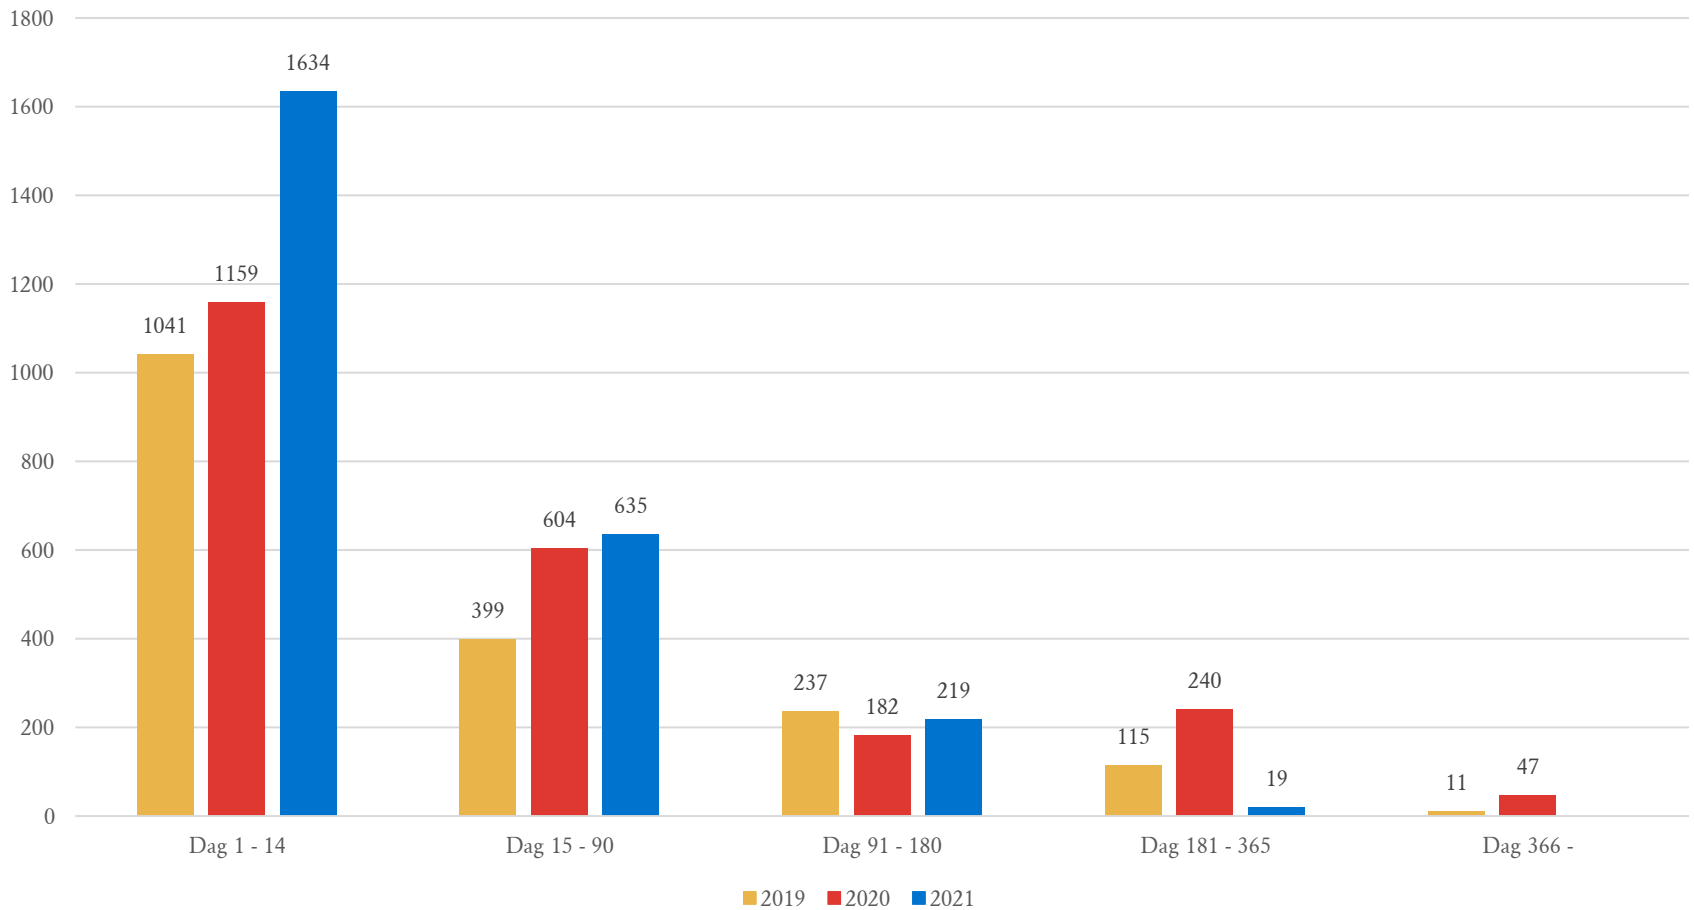

Stöd och omsorg