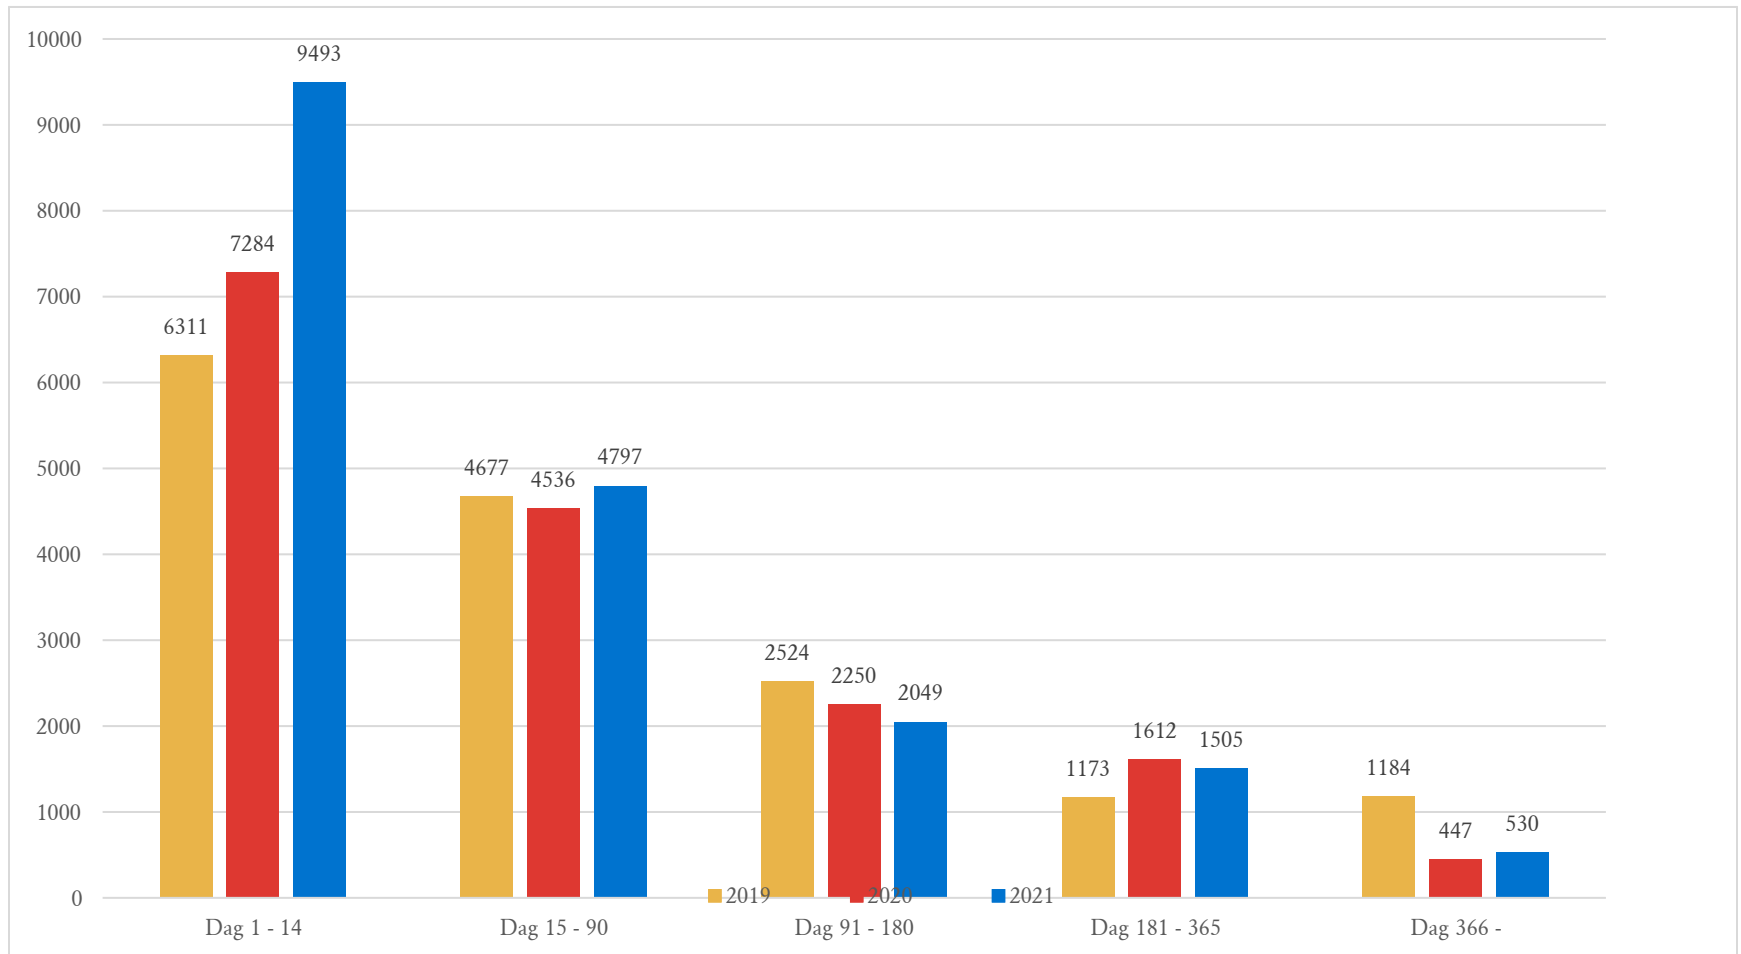

TIMRÅ KOMMUN

Sjukfrånvaro

from
Timrå
with love

Socialförvaltningen

Socialförvaltningen

Äldreomsorg

Äldreomsorg

Stöd och omsorg