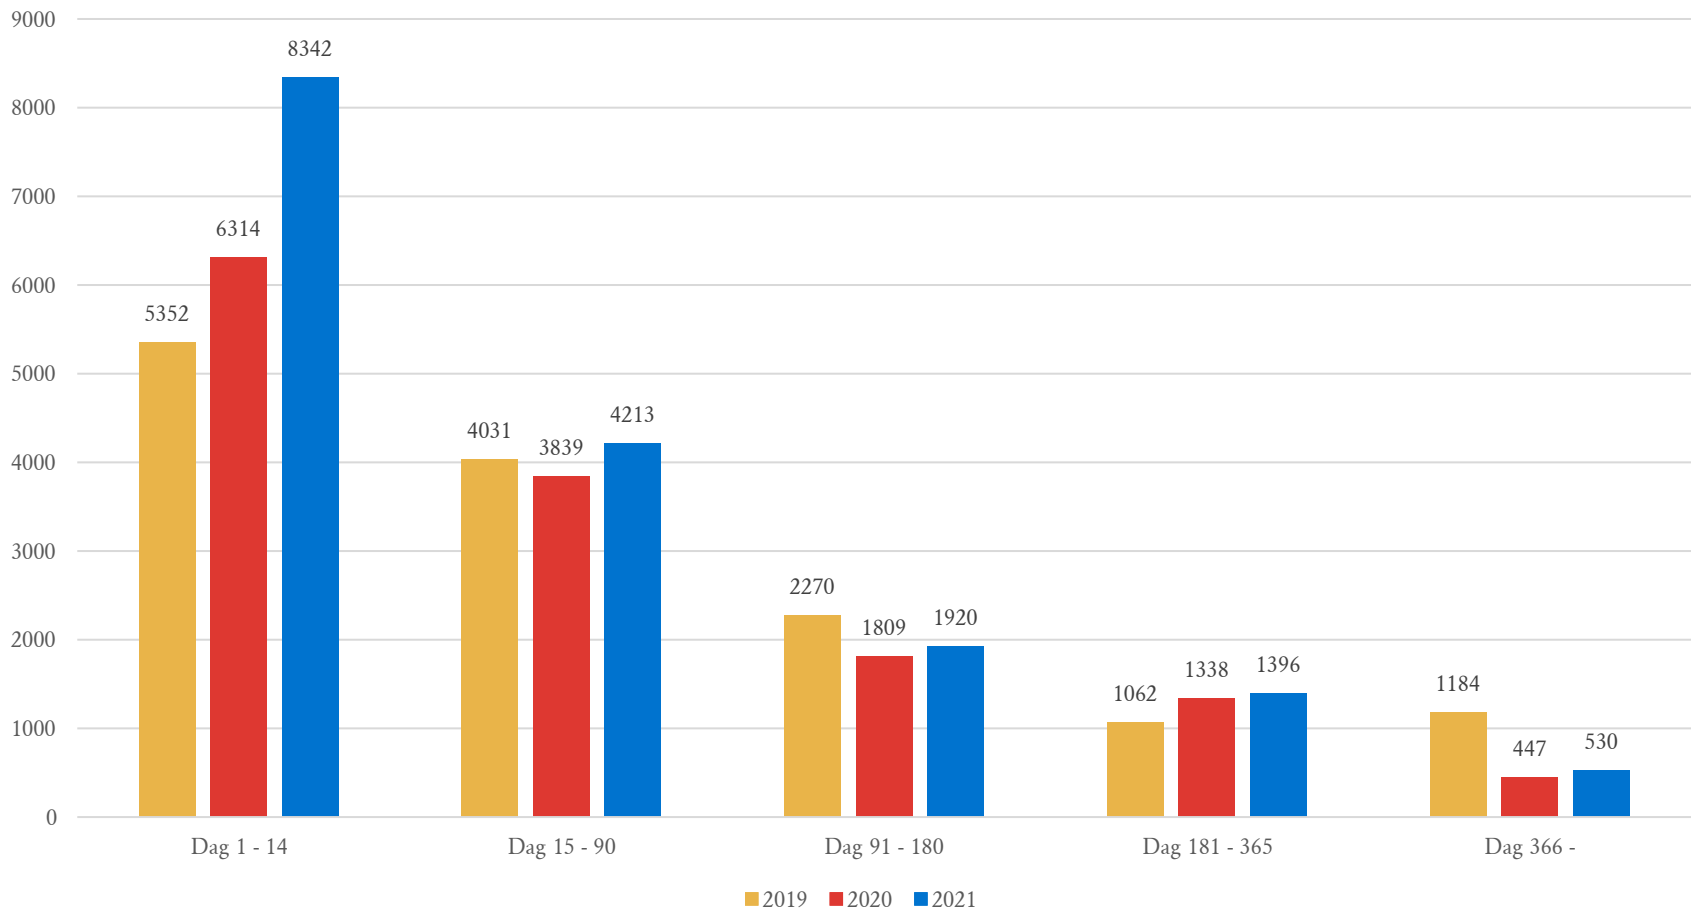

TIMRÅ KOMMUN

Sjukfrånvaro

from
Timrå
with love

Socialförvaltningen

Socialförvaltningen

Äldreomsorg

Äldreomsorg

Stöd och omsorg